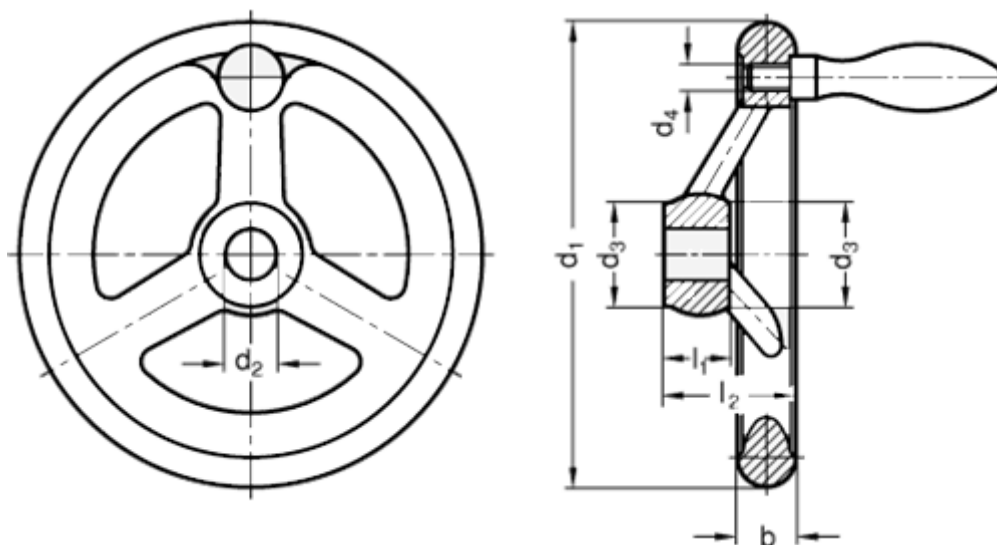

Varenummer: 201578332
Beskrivelse: E+G Håndhjul
GN 950.6-200-B18-F

Mål

$b_1 = 20.0$

$d_1 = 200$

$d_2 = 18$

$d_3 = 37.0$

$d_4 = M10$

$l_1 = 24$